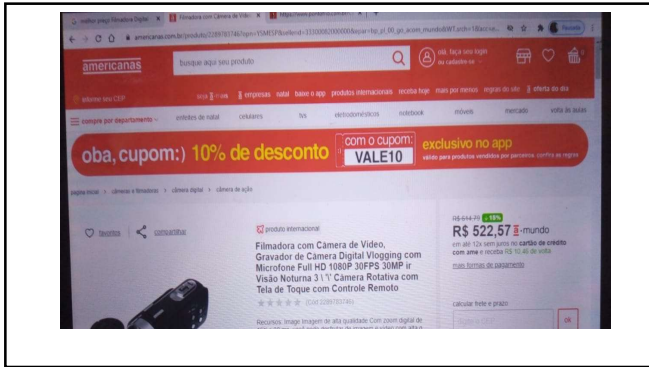

Impressora Multifuncional

Caixa De Som Amplificada

Tela de Projeção 150 Polegadas Elétrica c/ Controle Remoto

VENTILADOR DE TETO