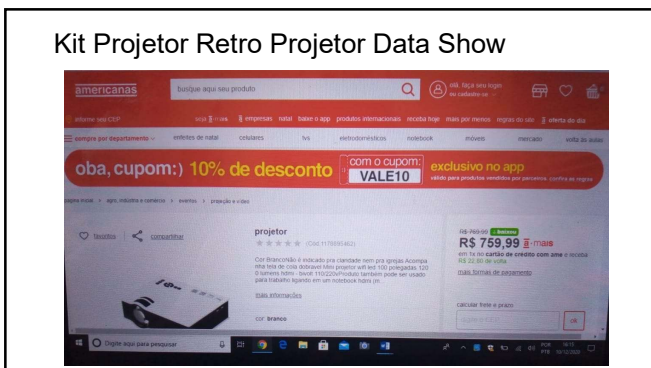

Impressora Multifuncional

Caixa De Som Amplificada

Tela de Projeção 150 Polegadas Elétrica c/ Controle Remoto

VENTILADOR DE TETO