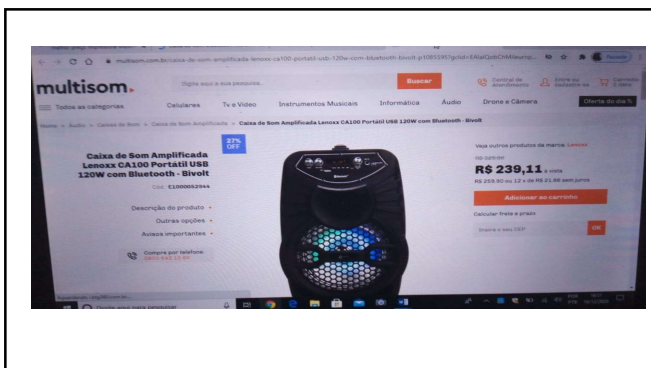

Impressora Multifuncional

Caixa De Som Amplificada

Tela de Projeção 150 Polegadas Elétrica c/ Controle Remoto

VENTILADOR DE TETO