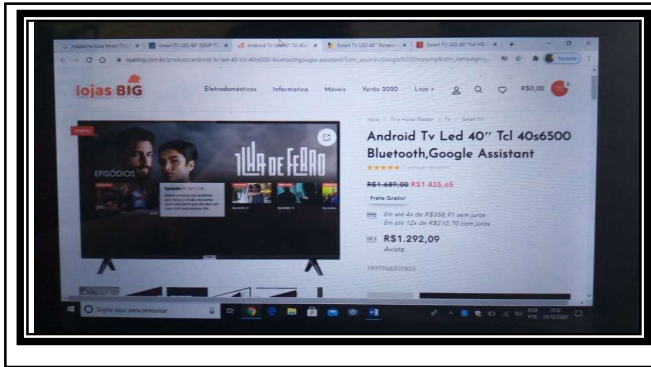

Impressora Multifuncional

Caixa De Som Amplificada

Tela de Projeção 150 Polegadas Elétrica c/ Controle Remoto

VENTILADOR DE TETO