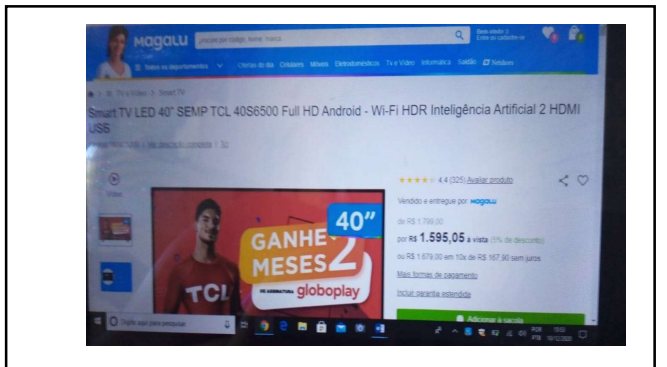

Impressora Multifuncional

Caixa De Som Amplificada

Tela de Projeção 150 Polegadas Elétrica c/ Controle Remoto

VENTILADOR DE TETO