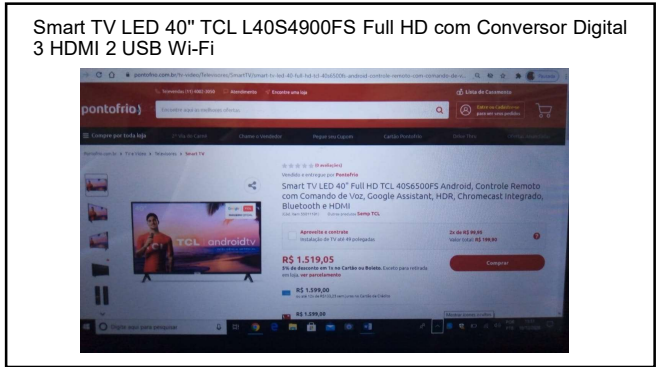

Impressora Multifuncional

Caixa De Som Amplificada

Tela de Projeção 150 Polegadas Elétrica c/ Controle Remoto

VENTILADOR DE TETO