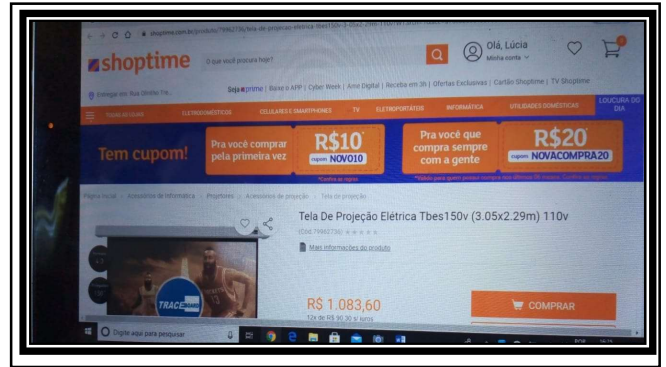

Impressora Multifuncional

Caixa De Som Amplificada

Tela de Projeção 150 Polegadas Elétrica c/ Controle Remoto

VENTILADOR DE TETO