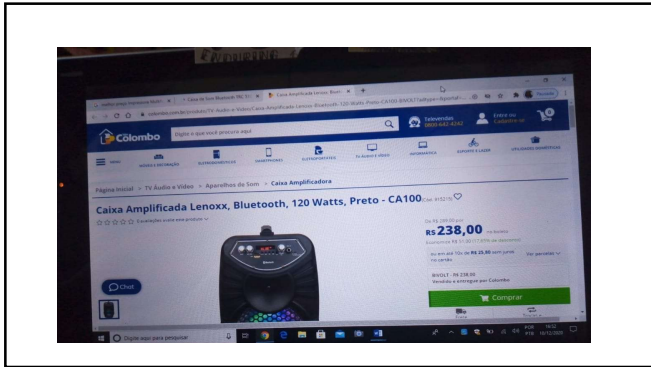

Impressora Multifuncional

Caixa De Som Amplificada

Tela de Projeção 150 Polegadas Elétrica c/ Controle Remoto

VENTILADOR DE TETO