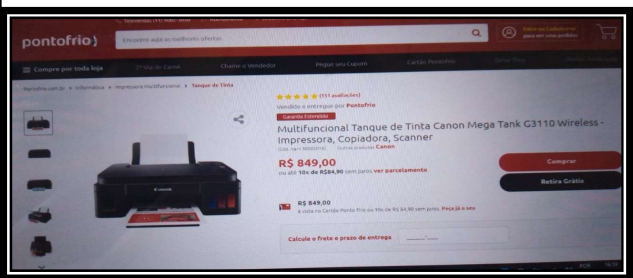

Impressora Multifuncional

Caixa De Som Amplificada

Tela de Projeção 150 Polegadas Elétrica c/ Controle Remoto

VENTILADOR DE TETO