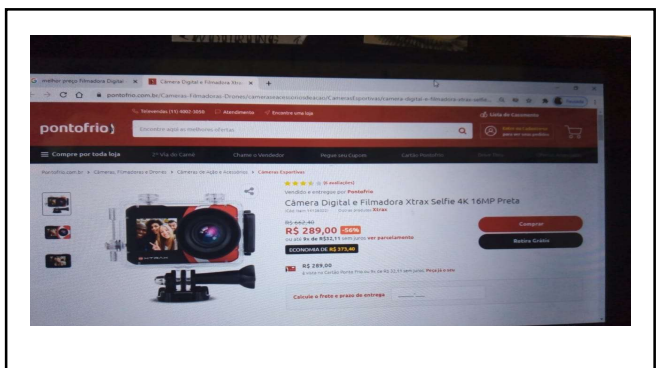

Impressora Multifuncional

Caixa De Som Amplificada

Tela de Projeção 150 Polegadas Elétrica c/ Controle Remoto

VENTILADOR DE TETO