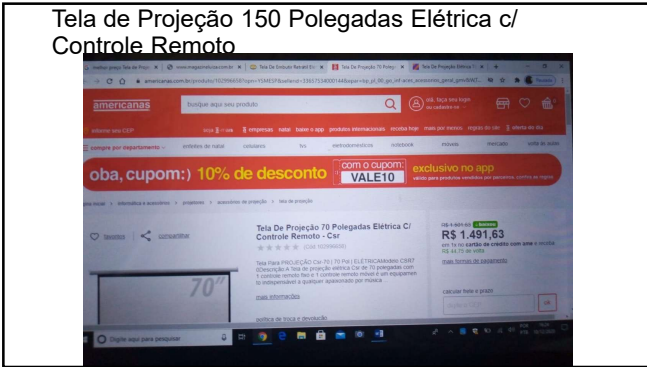

Impressora Multifuncional

Caixa De Som Amplificada

Tela de Projeção 150 Polegadas Elétrica c/ Controle Remoto

VENTILADOR DE TETO