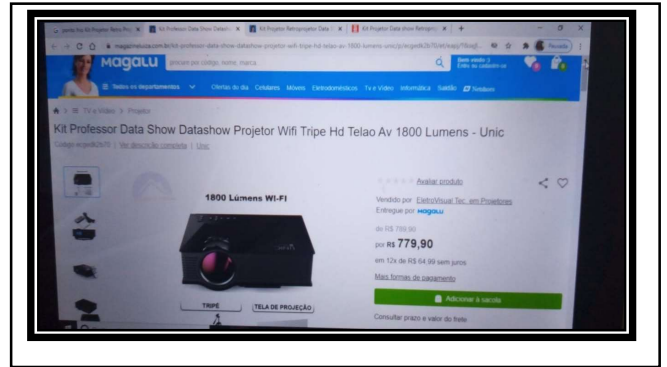

Impressora Multifuncional

Caixa De Som Amplificada

Tela de Projeção 150 Polegadas Elétrica c/ Controle Remoto

VENTILADOR DE TETO