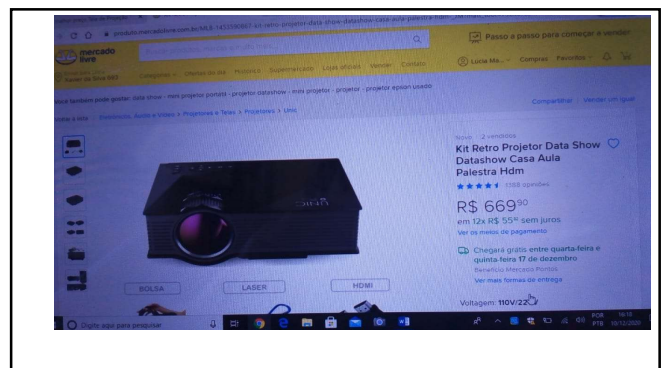

Impressora Multifuncional

Caixa De Som Amplificada

Tela de Projeção 150 Polegadas Elétrica c/ Controle Remoto

VENTILADOR DE TETO