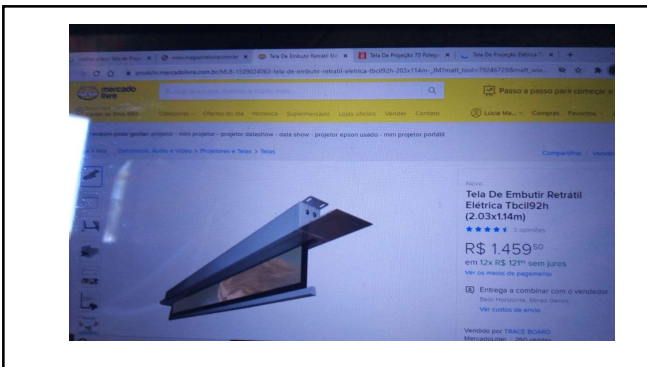

Impressora Multifuncional

Caixa De Som Amplificada

Tela de Projeção 150 Polegadas Elétrica c/ Controle Remoto

VENTILADOR DE TETO