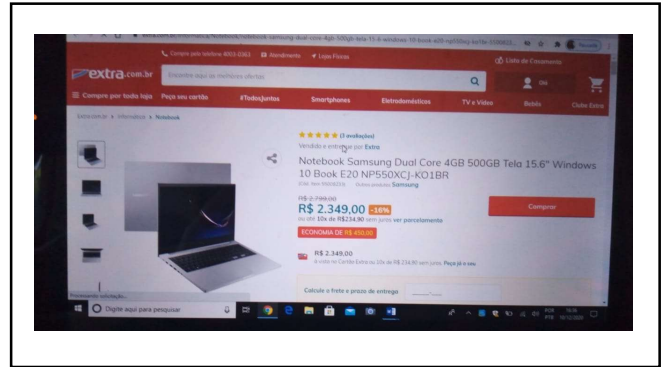

Impressora Multifuncional

Caixa De Som Amplificada

Tela de Projeção 150 Polegadas Elétrica c/ Controle Remoto

VENTILADOR DE TETO