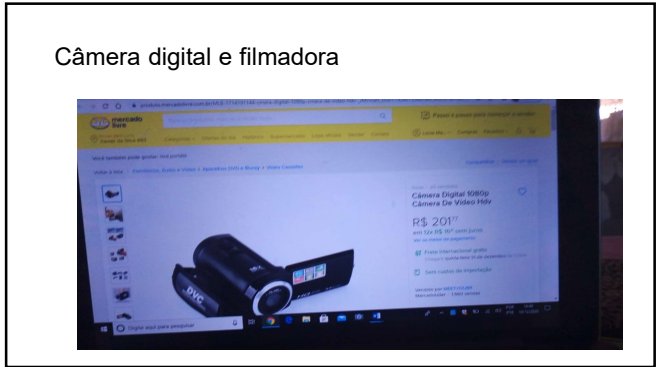

Impressora Multifuncional

Caixa De Som Amplificada

Tela de Projeção 150 Polegadas Elétrica c/ Controle Remoto

VENTILADOR DE TETO