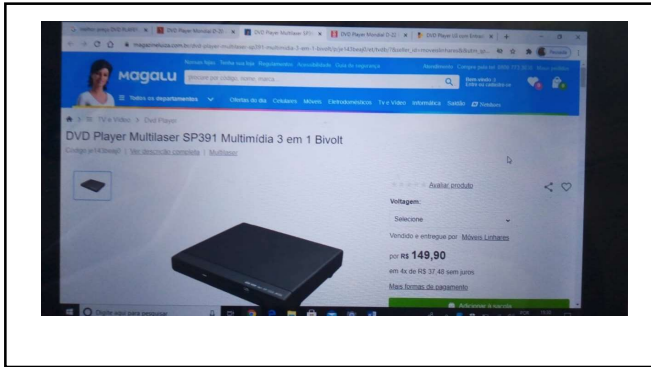

Impressora Multifuncional

Caixa De Som Amplificada

Tela de Projeção 150 Polegadas Elétrica c/ Controle Remoto

VENTILADOR DE TETO