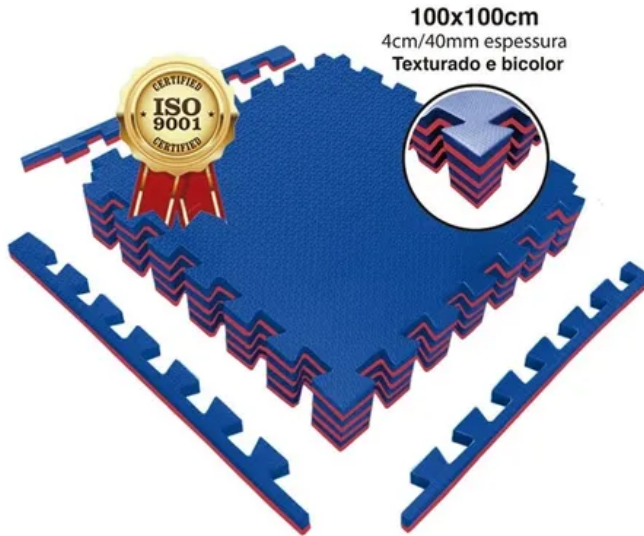

Q Buscar produtos, marcas e muito mais...

Informe seu CEP

Você também pode gostar: mamadeira avent petala - bepantol baby 120g - fralda p - pregomin pepti - saida maternidade feminina - lenço umedeci

Voltar à lista Bebês > Segurança para Bebê > Tapete Eva > 1 peça

Compartilhar

Novo | 253 vendidos

Tatame Eva Um Metro 1x1 100x100x4cm 40mm

★★★★★ 4 opiniões

R$ 208⁹⁹

R$ 186 11% OFF
em 12x R$ 15⁵⁰ sem juros

11% OFF

Ver os meios de pagamento

Frete grátis

Saiba os prazos de entrega e as for
envio.

[Calcular o prazo de entrega](#)

Cor: Azul/Vermelho

Estoque disponível

Quantidade: 1 unidade (900 dispo

[Comprar agora](#)

[Adicionar ao carrinho](#)

[Devolução grátis.](#) Você tem 30 dias
data de recebimento.

[Compra Garantida,](#) receba o produt
esperando ou devolvemos o dinheir

[Mercado Pontos.](#) Você acumula 46 p

3 meses de garantia de fábrica.

Mais anúncios do vendedor

R$ 186 11% OFF 12x R$ 15⁵⁰ sem juros Frete grátis Tapete Tatame Eva Bebe Metro 1x1 100x100cm 40mm	R$ 36⁴⁸ 11% OFF 6x R$ 6⁰⁸ sem juros Tatame Tapete Eva 100x100x1cm 1x1 Metro 10mm	R$ 36⁴⁸ 11% OFF 6x R$ 6⁰⁸ sem juros Tapete Tatame Eva 100x100x1cm 1x1 Metro 10mm

[Ver mais anúncios do vendedor](#)

Características principais

Marca	Maria

Informações sobre o vendedor

Localização
São Paulo, São Paulo

MercadoLíder Platinum
É um dos melhores do site!

5133

Vendas nos
últimos 60 dias

**Presta bom
atendimento**

Er
prod
d

Ao navegar neste site, você aceita os cookies que usamos para melhorar sua experiência. Mais informações.

Entendi