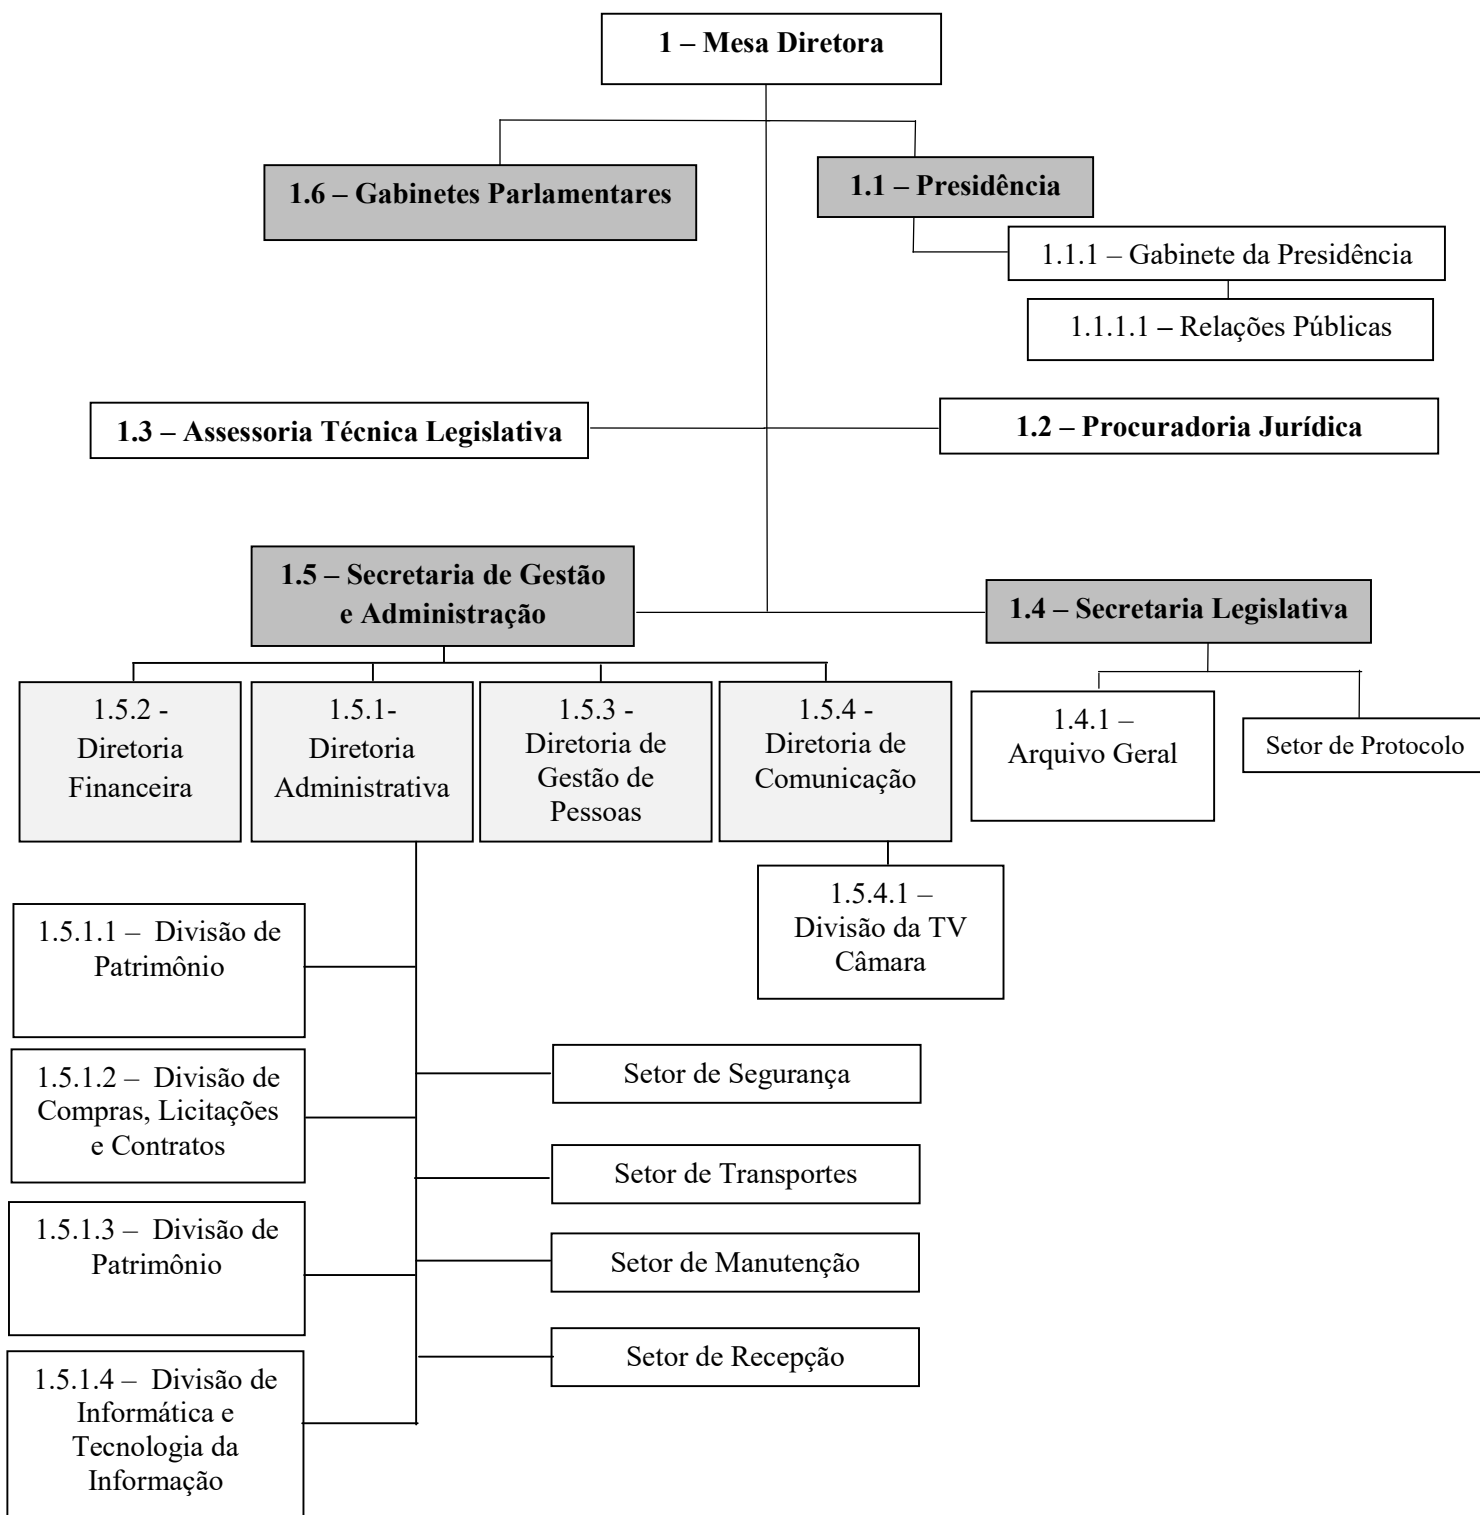

CÂMARA MUNICIPAL DE VEREADORES DE SANTA MARIA - RS
Mesa Diretora

ANEXO ÚNICO
ORGANOGRAMA FUNCIONAL

PROJETO DE RESOLUÇÃO LEGISLATIVA Nº ___/2021

Mesa Diretora da Câmara Municipal de Vereadores de Santa Maria