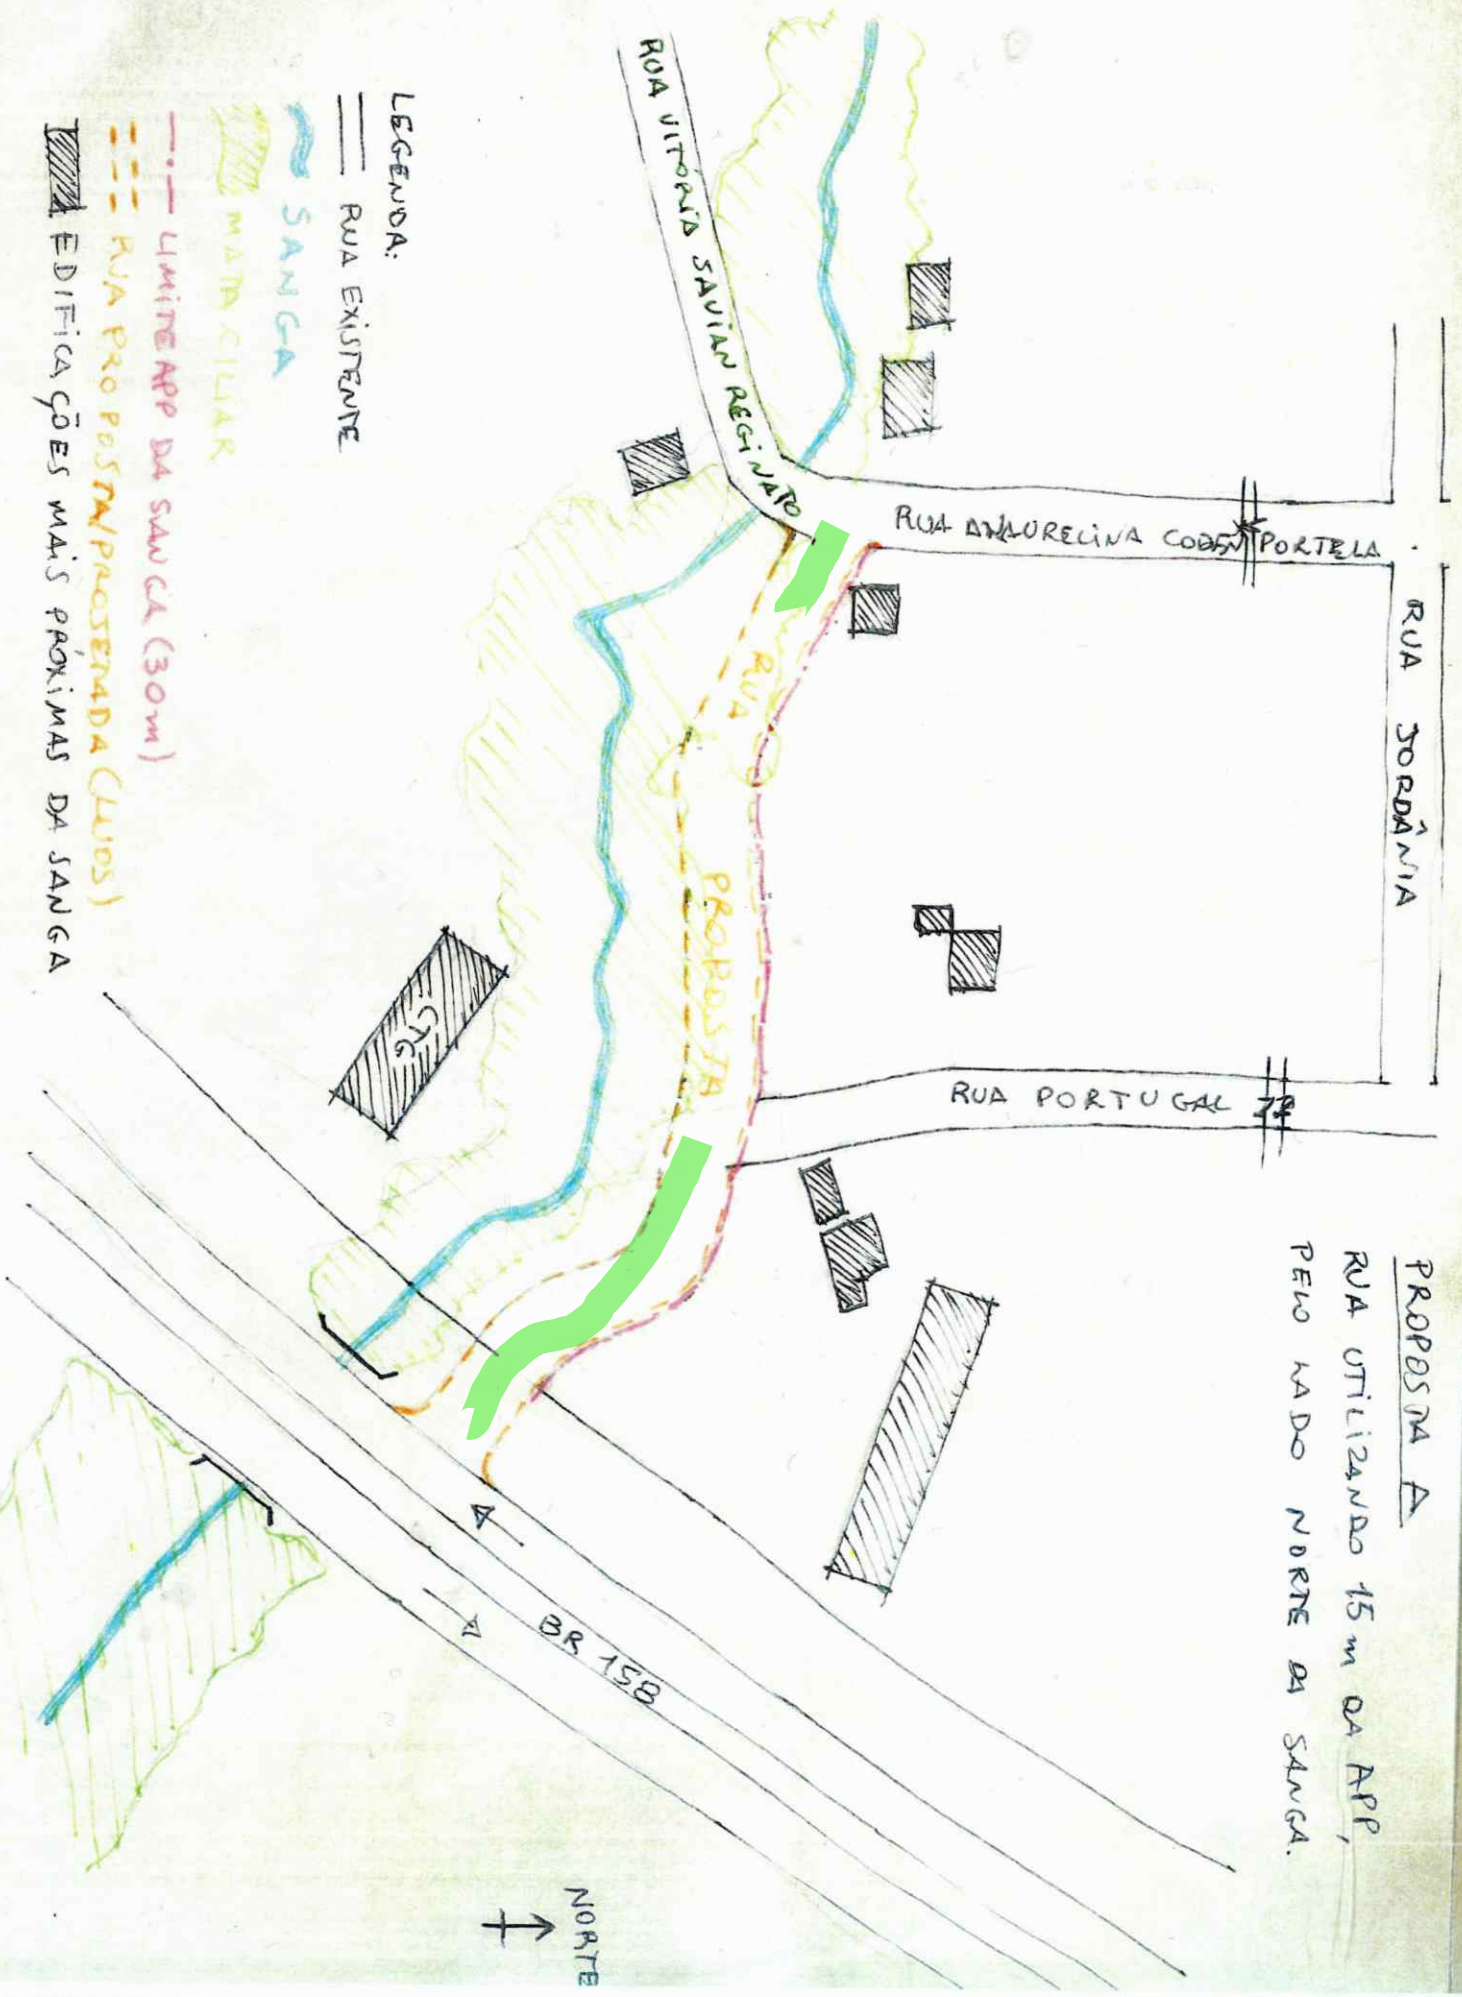

- LEGENDA:
-  SANGA
 -  MATA CILAR
 -  RUA EXISTENTE
 -  LIMITE APP DA SANGA (30m)
 -  RUA PROPOSTA/PROSTENADA (LUSO)
 -  EDIFICAÇÕES MAIS PRÓXIMAS DA SANGA

PROPOSTA A
 RUA UTILIZANDO 15m DA APP,
 PELO LADO NORTE DA SANGA.